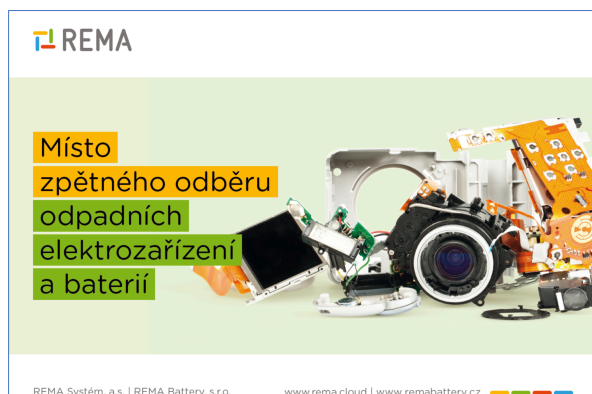

Sběrné dvory, sběrná místa

Obrázek 2 – Banner určený do exteriéru, rozměry: 84 cm 118 cm

Grafický podklad:

<https://www.rema.cloud/uploads/Ke_stazeni/MZO/banner_MZO.png>

2. Označení fyzického místa zpětného odběru

Poslední prodejci elektrozařízení a baterií, Zelená firma, Zelená obec, Zelená škola, Sběrné dvory, Sběrná místa